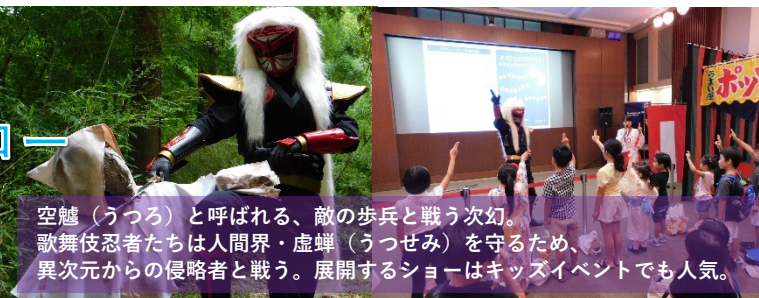

料金はお問い合わせ下さい。

備考

- ・1回の公演のご参加は150名様定員（応相談）
- ・当日はお客様自身のスマートフォンをネットに接続していただき体験していただけます。
- ・QRコードをスキャンしていただきWEBでARをお楽しみいただけます。
- ・ネット接続に伴う通信費はお客様ご負担となります。

登場するARヒーロー（例として）

歌舞伎×忍者
異次元からのジャパニーズヒーロー
歌舞伎忍者 次幻（JIGEN）

歌舞伎忍者次幻はその名の通り歌舞伎と忍者を組み合わせた、まさに「日本」を体現したヒーローである。主にヒーローショーなどイベントを中心に活躍中だ。現在、初の短編映像が制作中であり、ホームページ（<https://kabukininja.com/>）でトレーラーを見ることができる！

空隼（うつろ）と呼ばれる、敵の歩兵と戦う次幻。
歌舞伎忍者たちは人間界・虚蝉（うつせみ）を守るため、
異次元からの侵略者と戦う。展開するショーはキッズイベントでも人気。