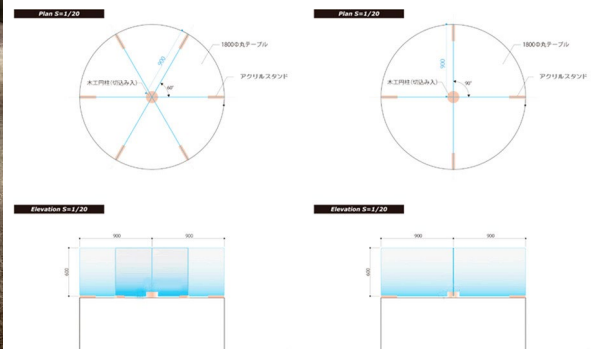

1枚レンタル価格
~~2,500円~~

1,500円 **〈税別〉**

アクリル板レンタルはこんな方におすすめ!

- ①宴席で大量のアクリル板が必要になったが、買うと高額になる!
- ②アクリル板の設置やメンテナンスが繊細なのでできれば手配したい!
- ③会議だけでなく円卓にも対応できるようにしたい!

アクリル板仕様のご案内

「飛沫感染拡大防止」に応じて、会社、オフィスなどの会議室、応接室のテーブルにパーティションを設置することにより、利用者たちにとっては安心感をより一層UP。

『対面用アクリルパーティション（開口なし）』 / アクリルサイズ：W900×H600 t=3mm / 土台：2ヶ

ホテルや結婚式場、宴会、パーティ、イベントなど宴席でよく使用される円卓の仕切りとなるアクリルパーティションをご用意いたします。円卓4名掛け・6名掛けにご対応致します。

※お写真は設置イメージです。

【円卓設置イメージ】

株式会社 SPECIAL EVENT 担当者：渡辺・伊藤

03-3800-9099

長卓形式のレイアウトにもご対応させていただきます。対面着席でも密になりません。

アクリルパーテーションレンタル価格

対面用アクリルパーテーション（開口なし）
アクリルサイズ：W900×H600 t=3mm、土台：2ヶ

価格：~~2,500円~~/1枚 **1,500円** <税別>

※配送費は別途です。
※弊社スタッフによる設営撤去人件費は別途です。
※1泊2日料金 延長1日につき1枚500円（税別）

お申込み方法