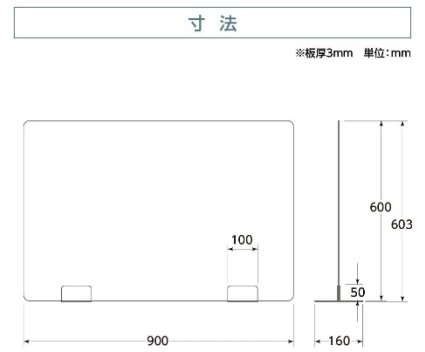

1枚レンタル価格
~~2,500円~~

1,500円 **〈税別〉**

アクリル板レンタルはこんな方におすすめ!

- ①宴席で大量のアクリル板が必要になったが、買うと高額になる!
- ②アクリル板の設置やメンテナンスが繊細なのでできれば手配したい!
- ③会議だけでなく円卓にも対応できるようにしたい!

アクリル板仕様のご案内

「飛沫感染拡大防止」に応じて、会社、オフィスなどの会議室、応接室のテーブルにパーティションを設置することにより、利用者たちにとっては安心感をより一層UP。

『対面用アクリルパーティション（開口なし）』 / アクリルサイズ：W900×H600 t=3mm / 土台：2ヶ

ホテルや結婚式場、宴会、パーティ、イベントなど宴席でよく使用される円卓の仕切りとなるアクリルパーティションをご用意いたします。円卓4名掛け・6名掛けにご対応致します。

※お写真は設置イメージです。

【円卓設置イメージ】

株式会社 SPECIAL EVENT 担当者：渡辺・伊藤

03-3800-9099

長卓形式のレイアウトにもご対応させていただきます。対面着席でも密になりません。

アクリルパーテーションレンタル価格

対面用アクリルパーテーション（開口なし）
アクリルサイズ：W900×H600 t=3mm、土台：2ヶ

価格：~~2,500円~~/1枚 **1,500円** <税別>

※配送費は別途です。
※弊社スタッフによる設営撤去人件費は別途です。
※1泊2日料金 延長1日につき1枚500円（税別）

お申込み方法